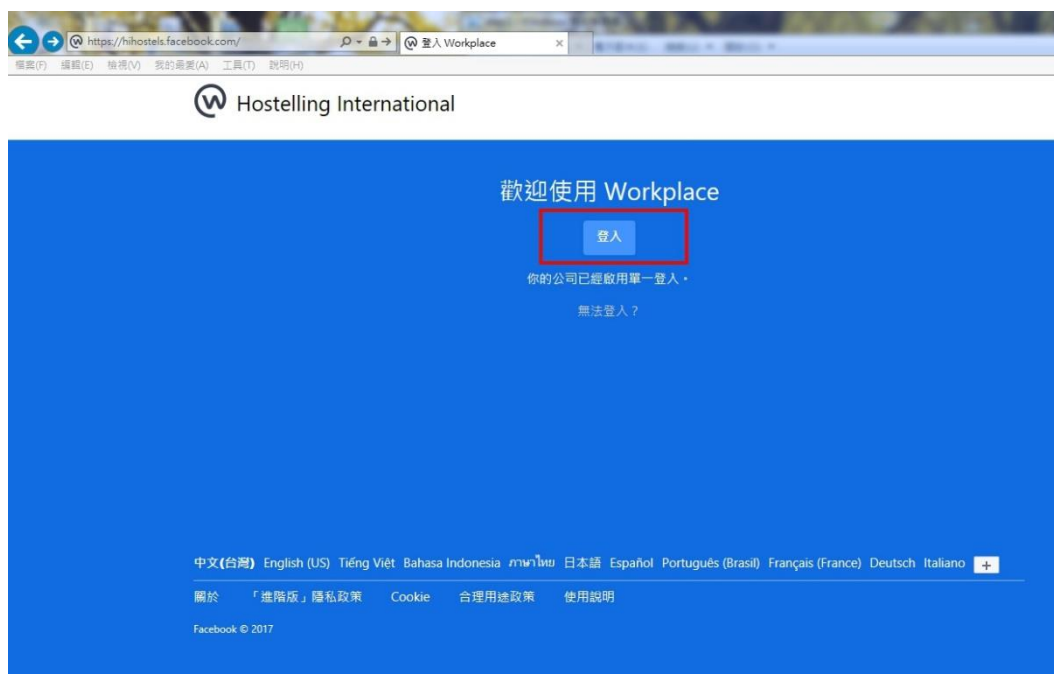

非旅舍本身，YH 業者個人如何註冊？

步驟一：輸入網址 <https://hihostels.facebook.com>，點選登入